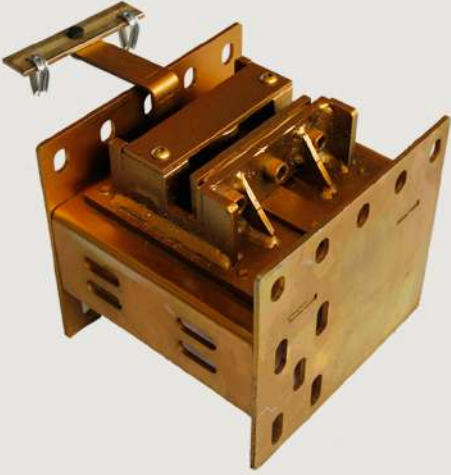

KLAVUZ RAYI

50 X 50 X 5 89X62X16 125x82x16
ve diğerleri

Diđer EKİPMANLAR

OTHER EQUIPMENT

MAKİNA MUHAFAZA TAKIMI

**KUYU DiBi
TAMPON TAKIMI**

FREN BLOĐU

ViDALI MAKİNA TAKOZU