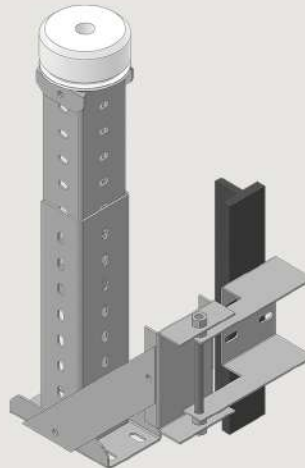

C KARKAS KONSOLU
C SHAPED FRAME
BRACKET

PATEN BLOGU
GUIDE SHOE

L KARKAS KONSOLU
L SHAPED FRAME
BRACKET

KUYU ARA BÖLMESİ
side weight bracket

RİSK ANALİZLİ KUYU ARA BÖLMESİ
pit buffer pod with
risk analysis