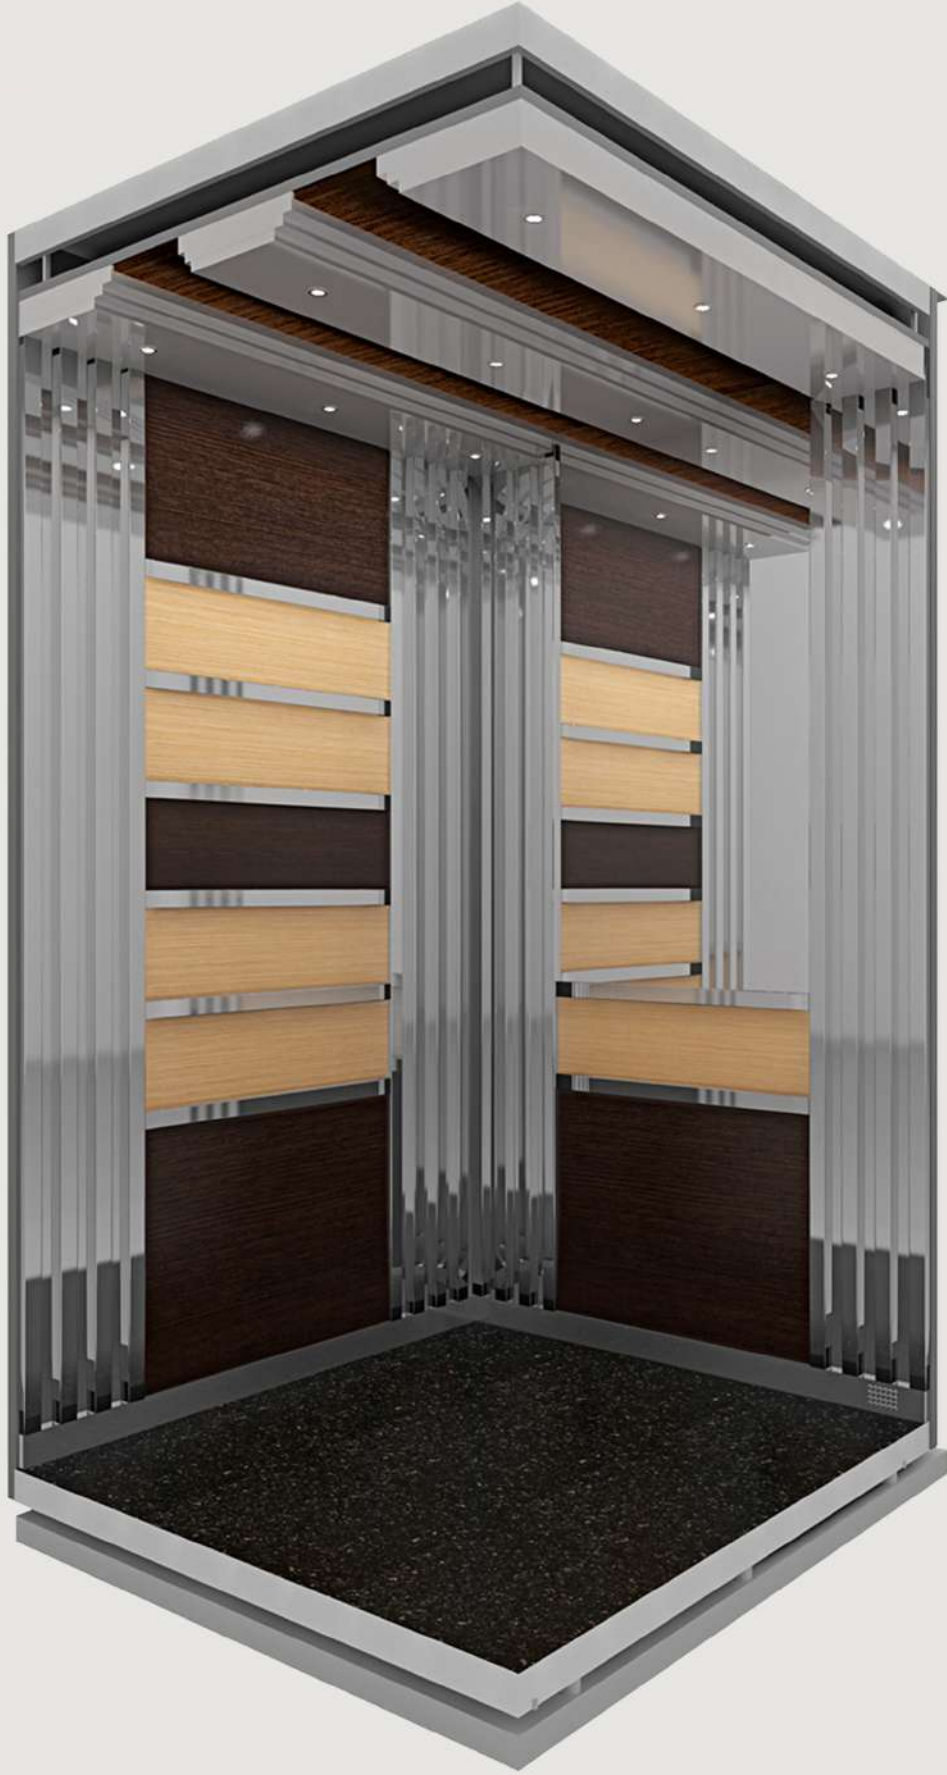

KABİN DEKORASYONU

Yan Duvarlar : Laminant- Ayna Paslanmaz
Arka Duvar : Laminant- Ayna Paslanmaz-Ayna
Taban Döşemesi : Granit
Tavan Döşemesi : Laminant- Ayna Paslanmaz
Aksesuar : Ayna Paslanmaz

CABİN COATING

Side Walls : Laminate- Mirror Stainless Steel
Rear Wall : Laminate- Mirror Stainless Steel- Mirror
Floor Covering : Naturel Granite
Ceiling Covering : Laminate- Mirror Stainless Steel
Accessories : Mirror Stainless Steel

دېكوراسیون ئالاقىسى

الاقىسى ئالاقىسى : قۇشۇپ قىلىپ ، رىستانتىنار ، ئالاقىسى
الاقىسى ئالاقىسى : قۇشۇپ قىلىپ ، رىستانتىنار ، ئالاقىسى
الاقىسى : قۇشۇپ قىلىپ
الاقىسى : قۇشۇپ قىلىپ ، رىستانتىنار ، ئالاقىسى
الاقىسى : قۇشۇپ قىلىپ ، رىستانتىنار ، ئالاقىسى