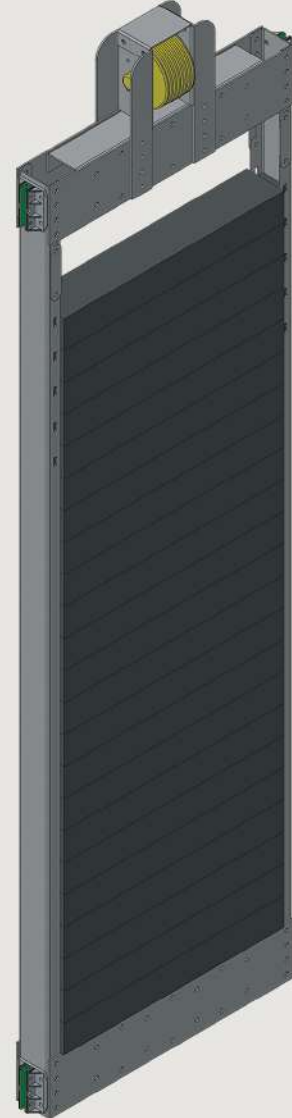

KUYU DiBi 13 cm
Pit 13 cm

DİĞER EKİPMANLAR

OTHER EQUIPMENT

1/1 TEK SIRA
1/1 SINGLE ROW

1/2 TEK SIRA
1/2 SINGLE ROW

ÇELİK KONSTRÜKSİYON
STEEL CONSTRUCTION

YÜK ASANSÖRÜ 1/4 ASKI

FERIGHT ELEVATOR 1/4 ROPING