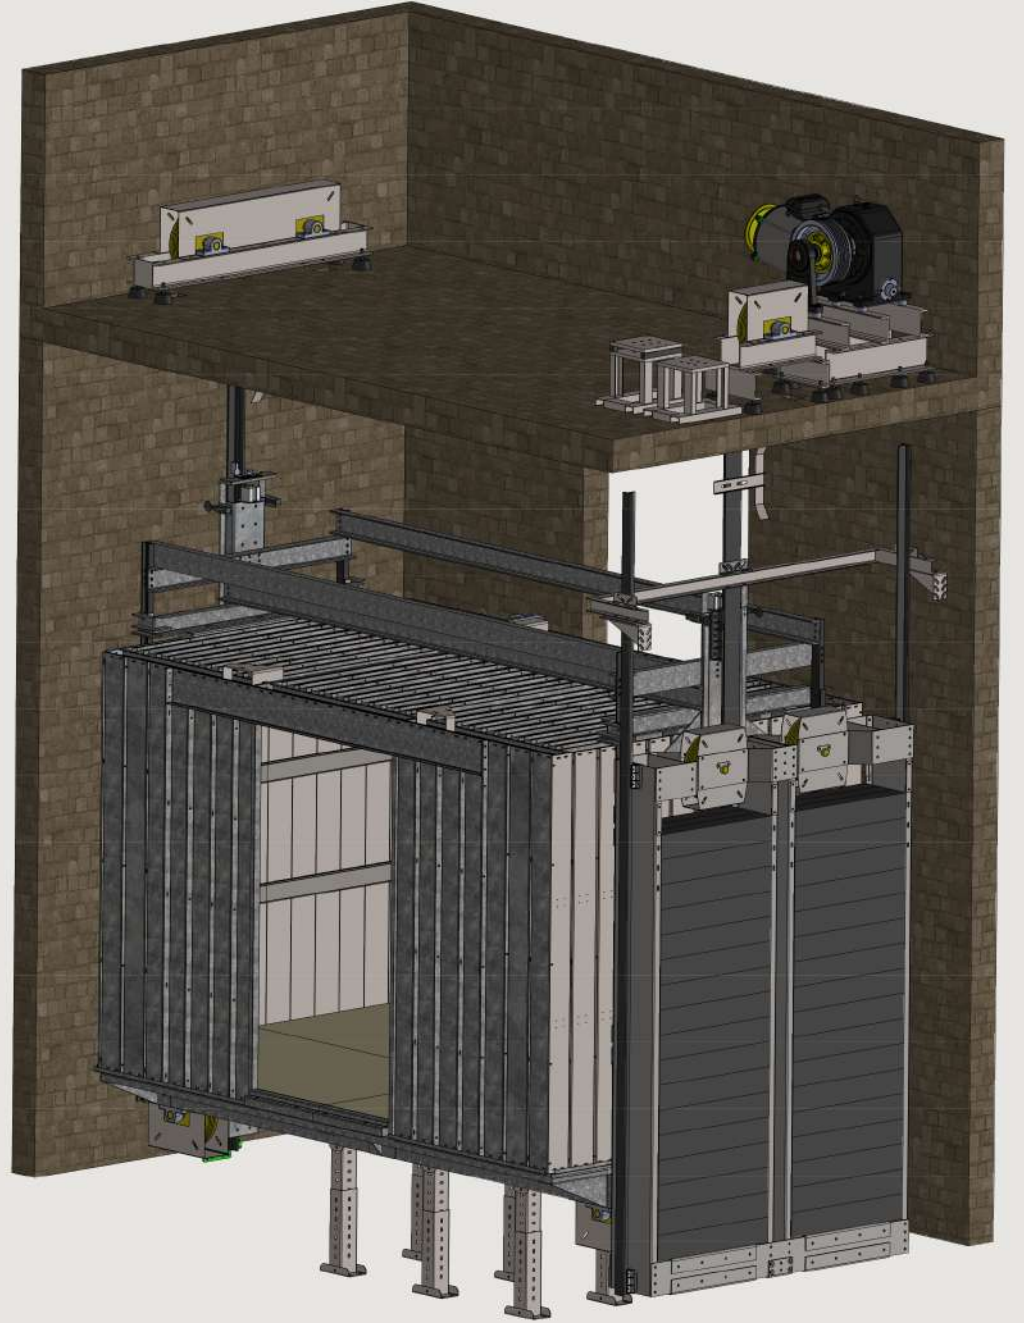

KUYU DiBi 13 cm
Pit 13 cm

DİĞER EKİPMANLAR

OTHER EQUIPMENT

1/1 TEK SIRA
1/1 SINGLE ROW

1/2 TEK SIRA
1/2 SINGLE ROW

ÇELİK KONSTRÜKSİYON
STEEL CONSTRUCTION

YÜK ASANSÖRÜ 1/4 ASKI

FERIGHT ELEVATOR 1/4 ROPING