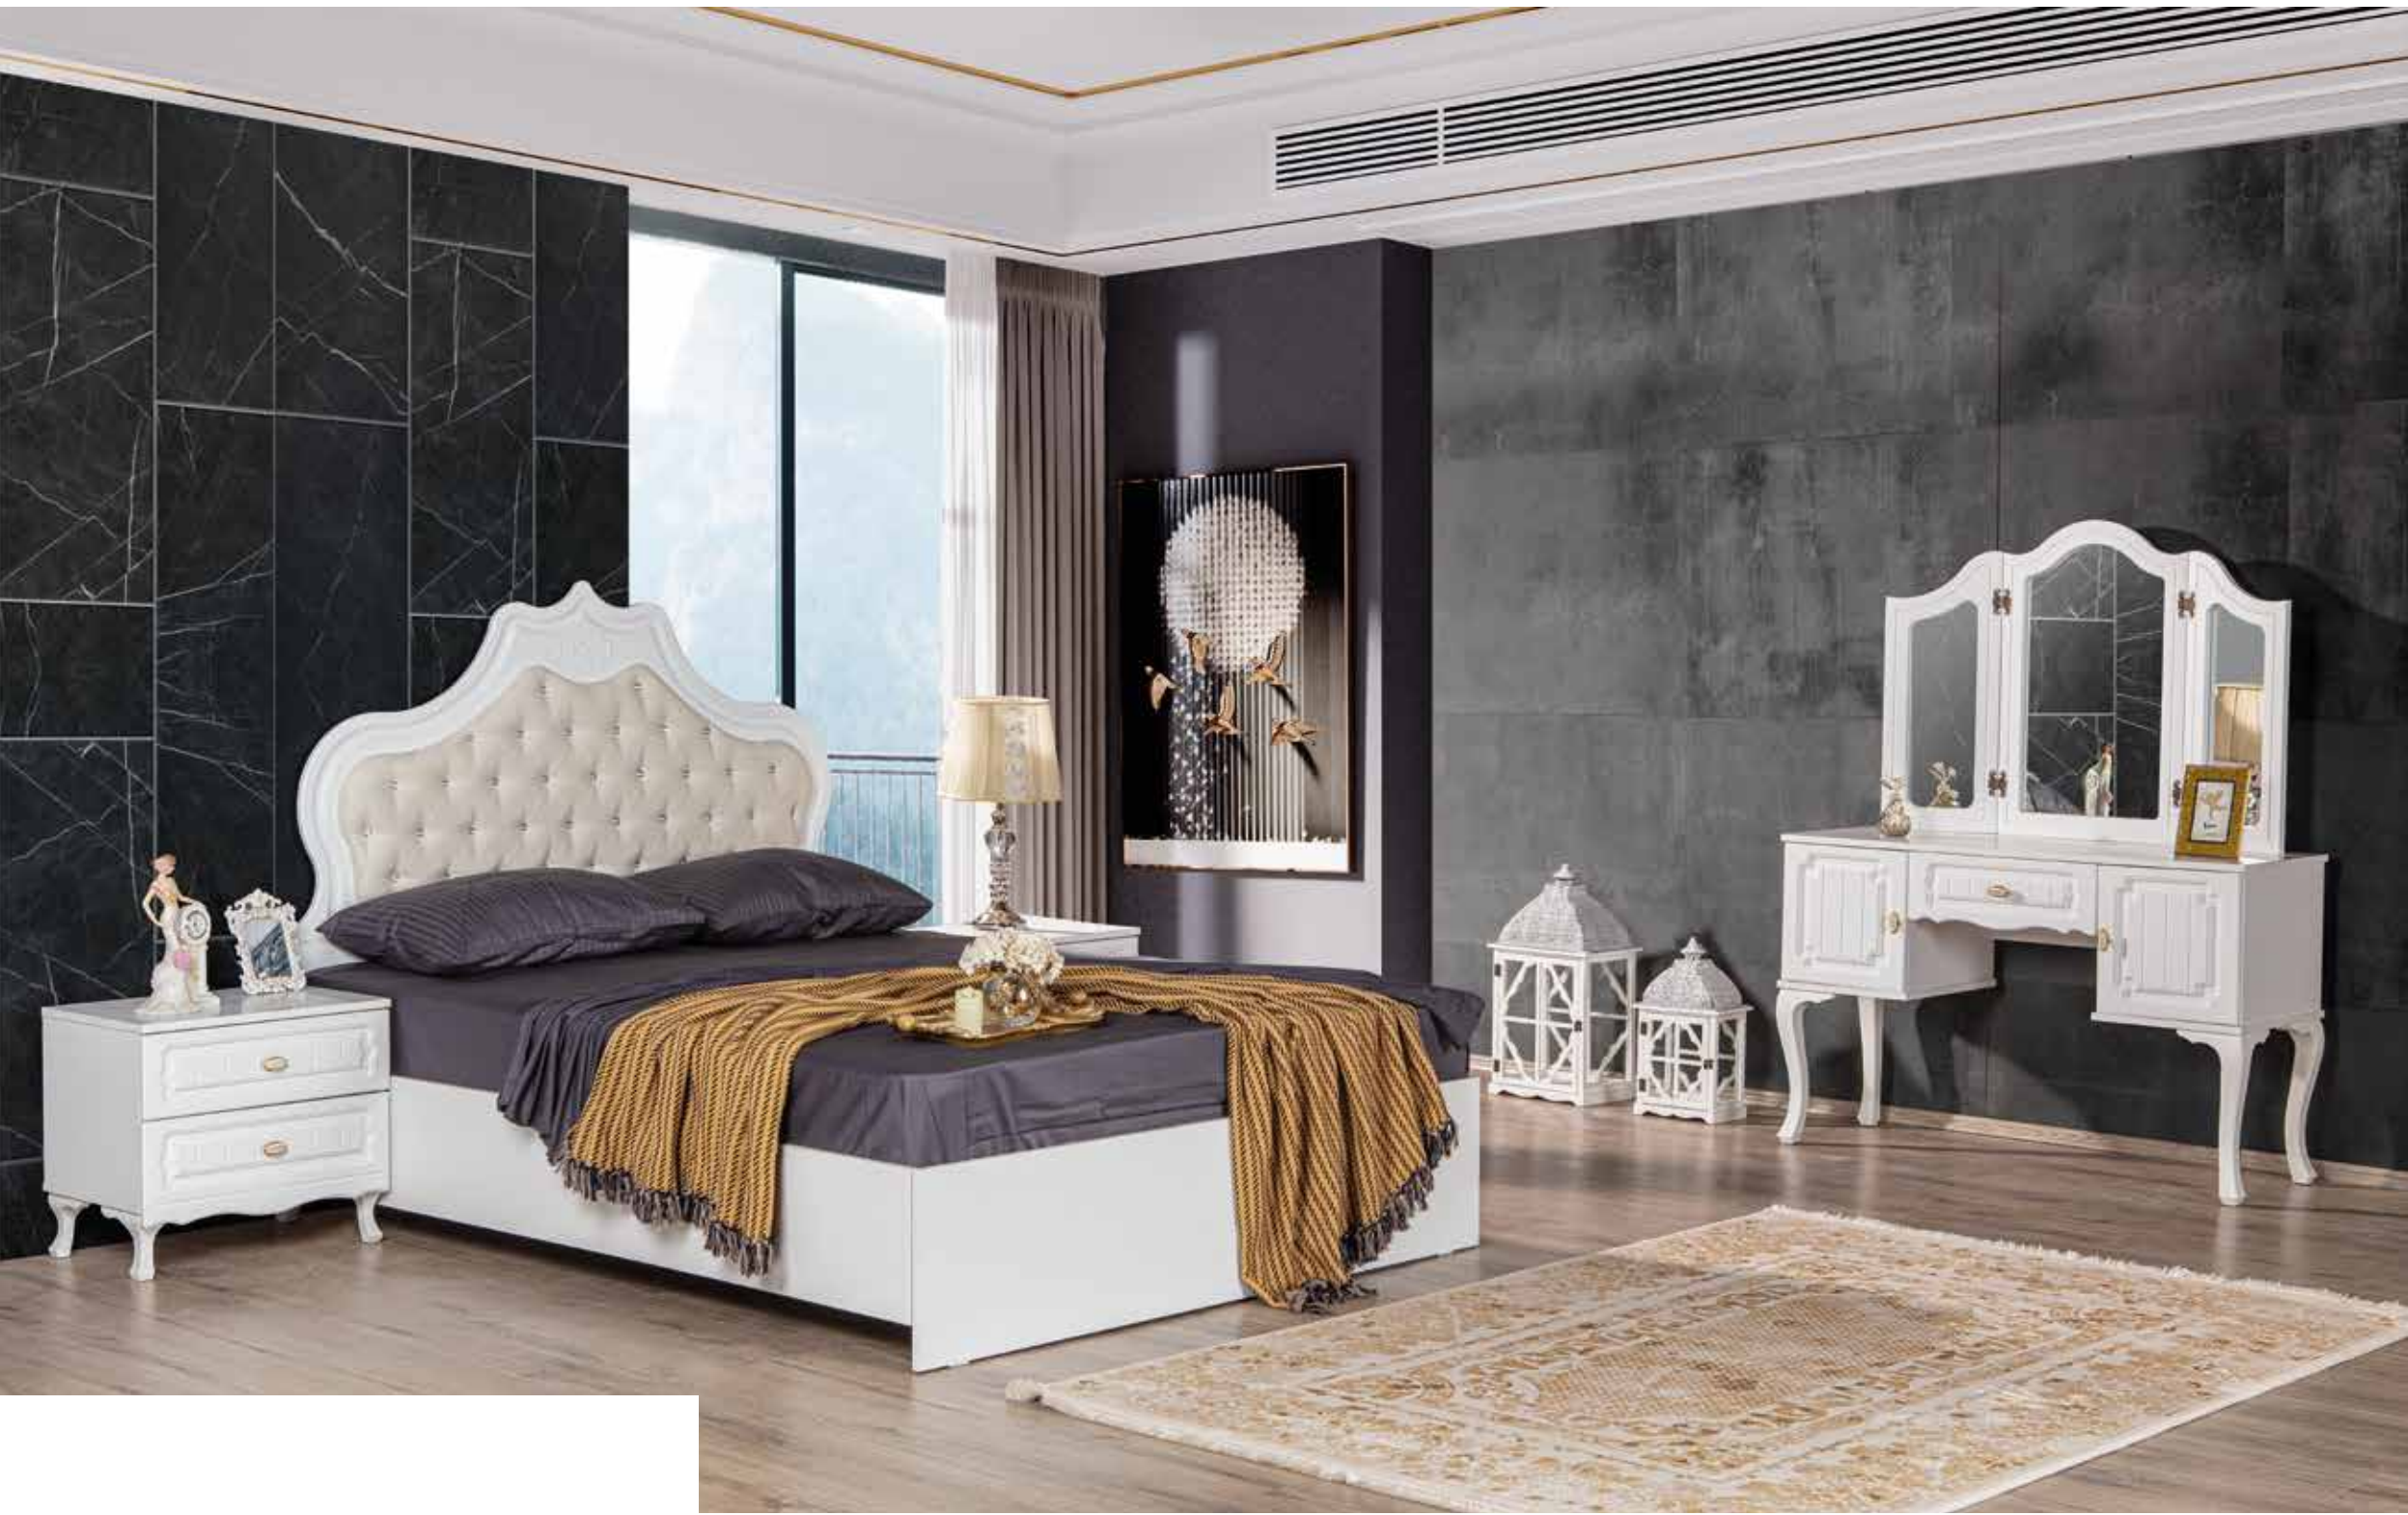

Platin

Yatak Odası / Bedroom	G/W cm	D/D cm	Y/H cm
Dolap / Wardoble	240	58	220
Şifonyer / Dresser	111	43	150
Komidin / Night Stand	59	41	40
Karyola / Bedstead	160	200	30

Alisa

Yatak Odası / Bedroom

	G/W cm	D/D cm	Y/H cm
Dolap / Wardoble	240	58	220
Şifonyer / Dresser	111	43	150
Komidin / Night Stand	59	41	40
Karyola / Bedstead	160	200	30