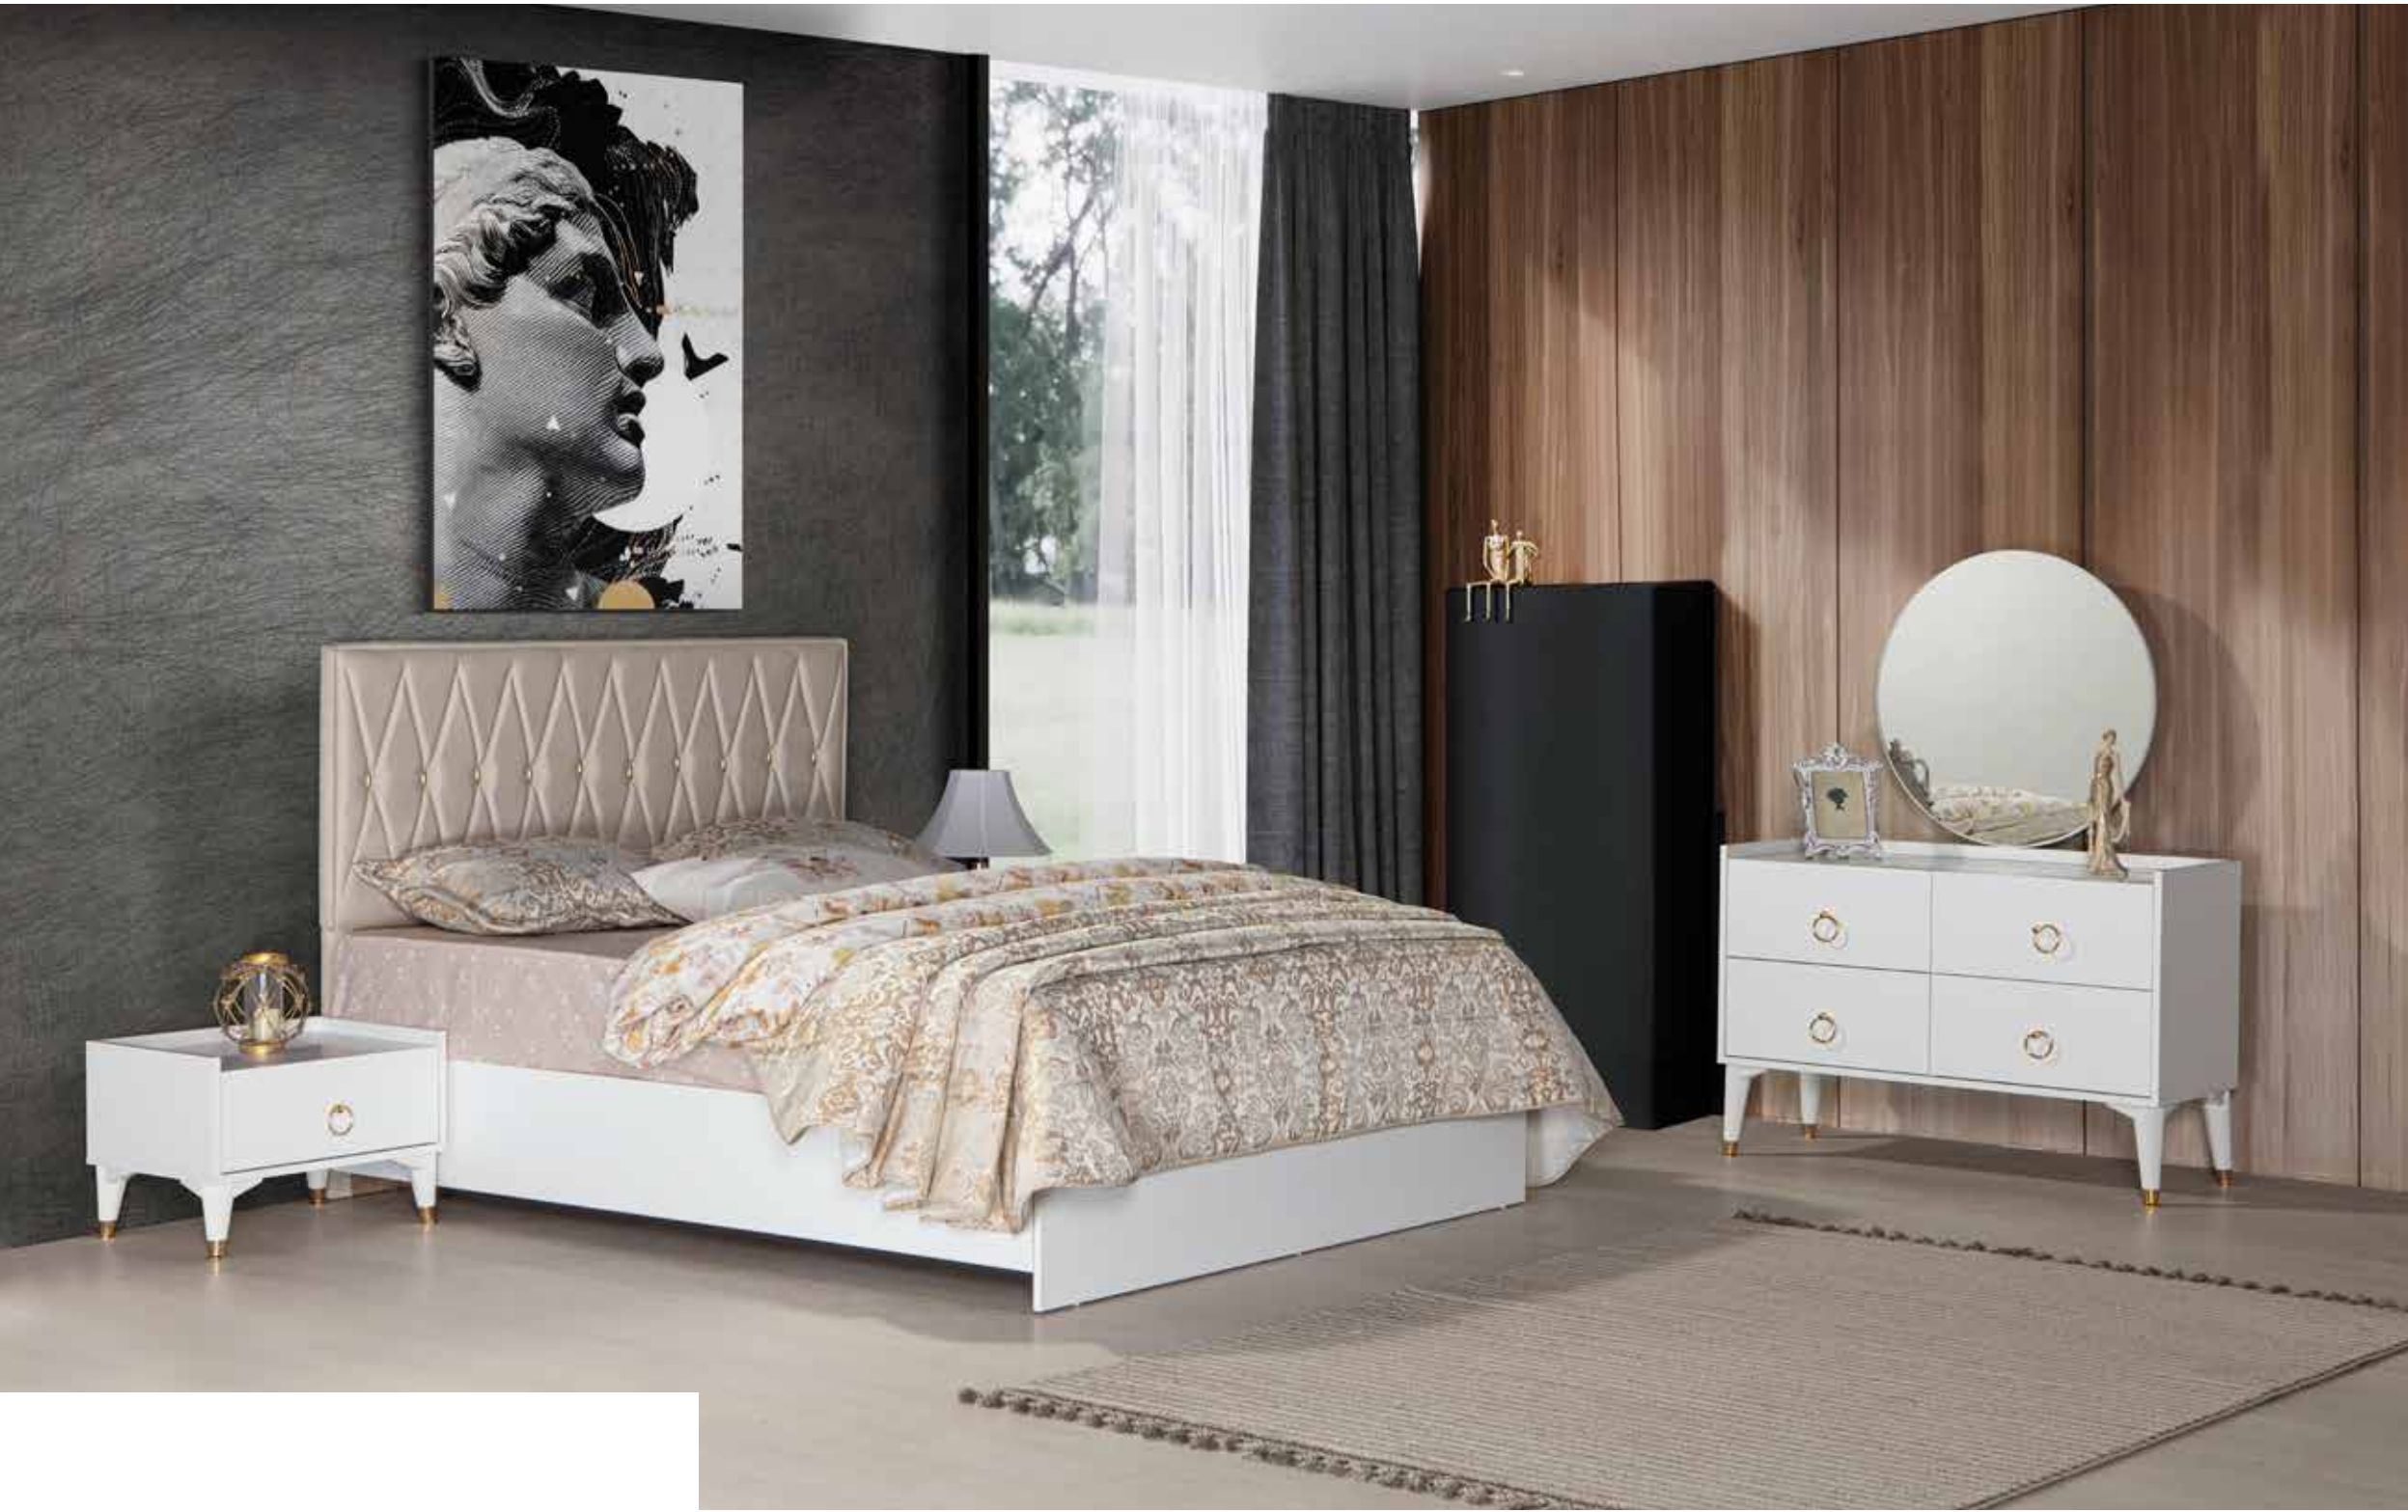

Alternatif

Melson

Yatak Odası / Bedroom

	G/W cm	D/D cm	Y/H cm
Dolap / Wardoble	240	58	220
Şifonyer / Dresser	123	45	80+80
Komidin / Night Stand	58	43	55
Karyola / Bedstead	160	200	30

Armoni

Yatak Odası / Bedroom