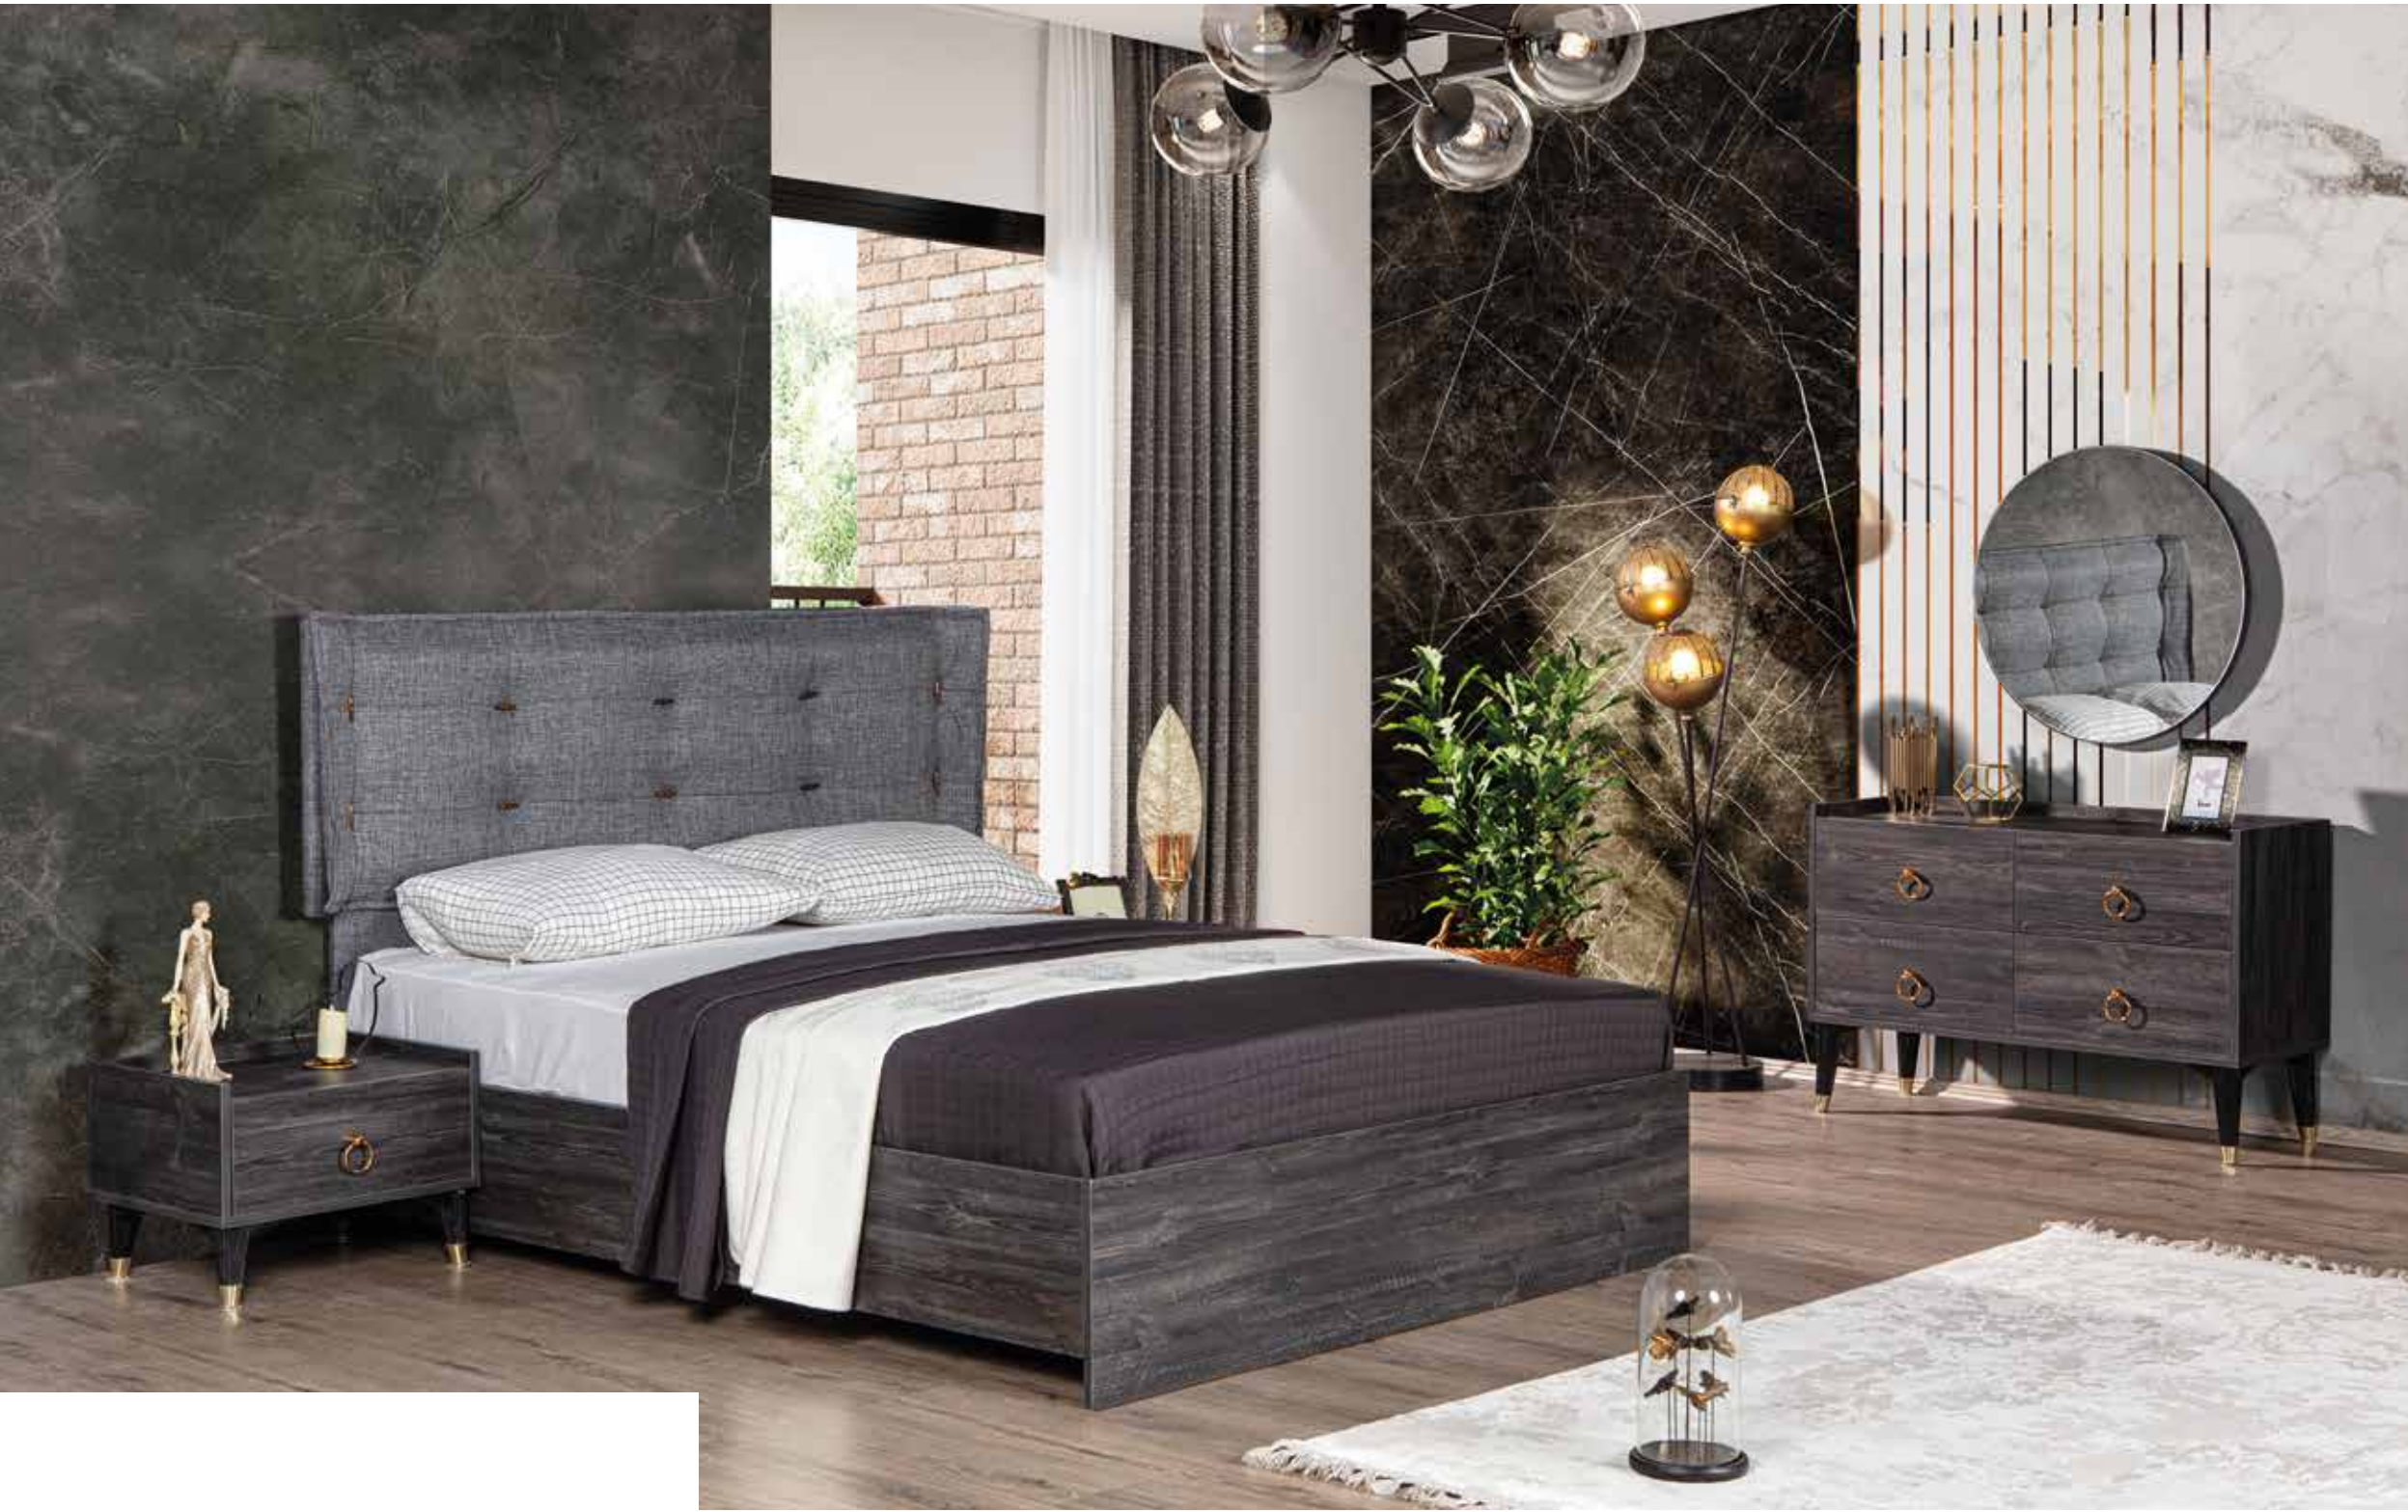

Toledo

Yatak Odası / Bedroom

	G/W cm	D/D cm	Y/H cm
Dolap / Wardoble	225	58	212
Şifonyer / Dresser	110	45	82+69
Komidin / Night Stand	58	43	41
Karyola / Bedstead	160	200	30